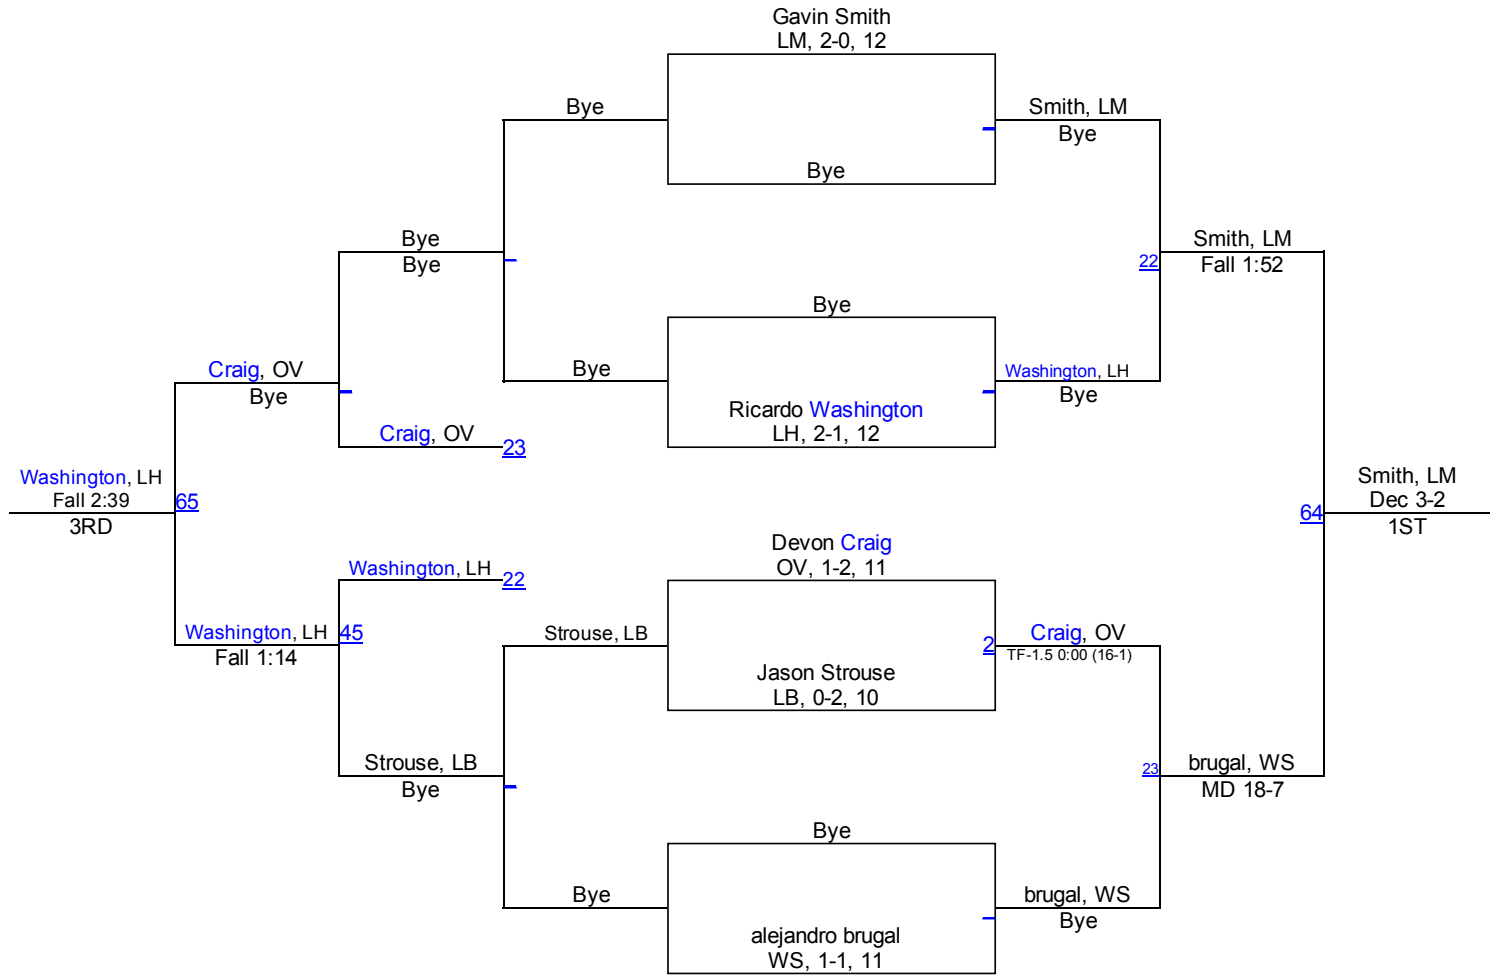

Team Scores

1. Winter Springs	199.0
2. Lake Mary	178.0
3. Hagerty	116.0
4. Lyman	97.0
5. Lake Howell	82.0
6. Oviedo	44.5
7. Lake Brantley	42.0

Varsity SAC IBT

106

Varsity SAC IBT

Varsity SAC IBT

120

Varsity SAC IBT

126

Varsity SAC IBT

132

Varsity SAC IBT

138

Varsity SAC IBT

145

Varsity SAC IBT