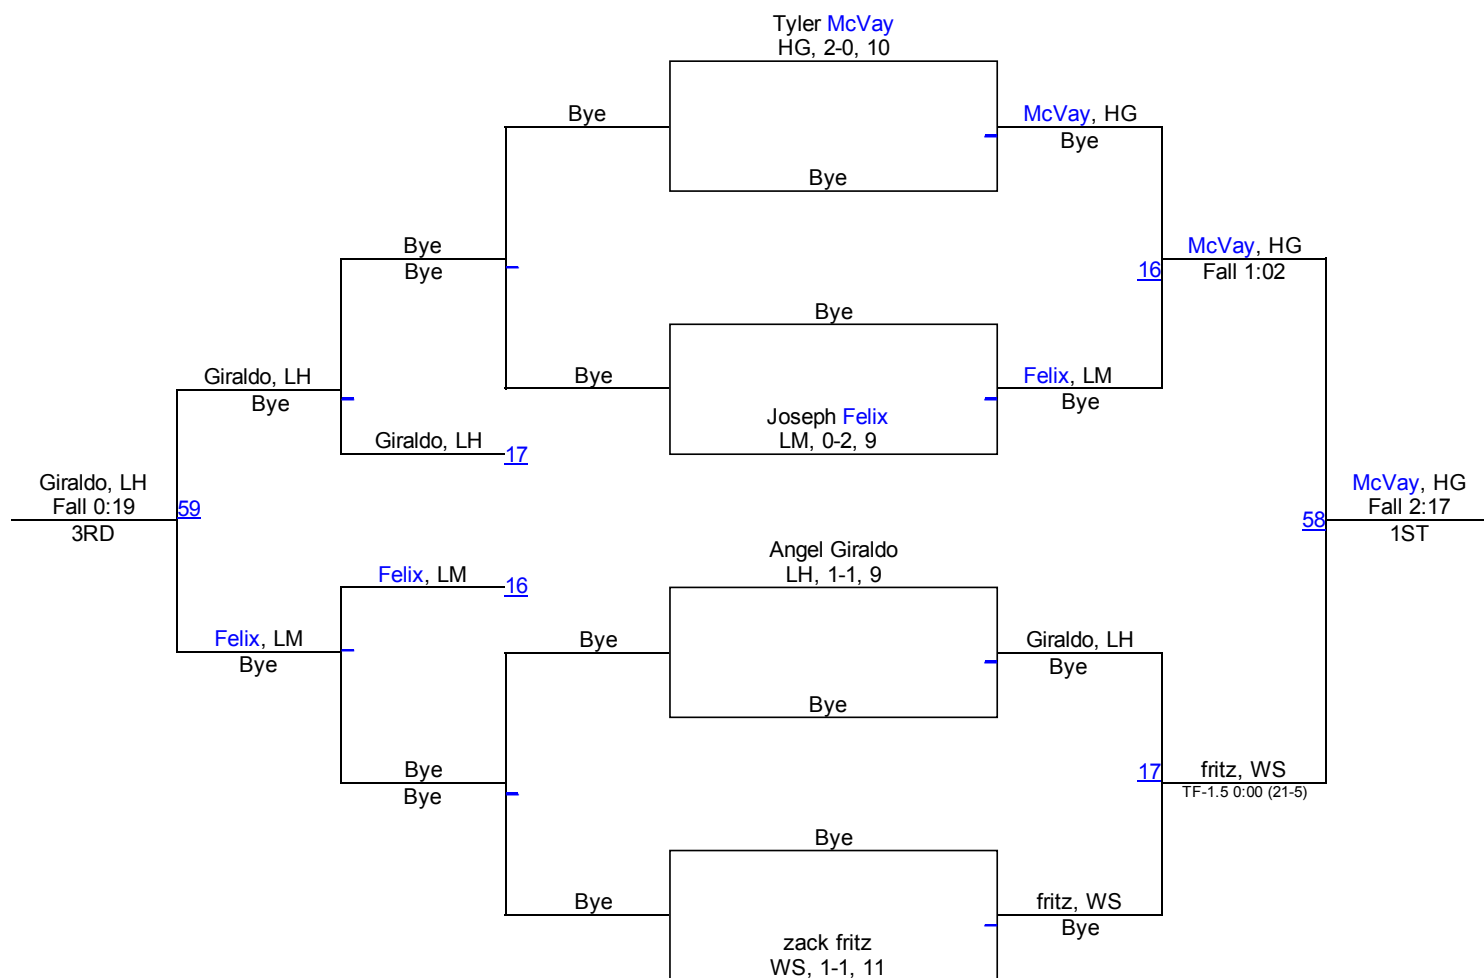

Team Scores

1. Winter Springs	199.0
2. Lake Mary	178.0
3. Hagerty	116.0
4. Lyman	97.0
5. Lake Howell	82.0
6. Oviedo	44.5
7. Lake Brantley	42.0

Varsity SAC IBT

106

Varsity SAC IBT

Varsity SAC IBT

120

Varsity SAC IBT

126

Varsity SAC IBT

132

Varsity SAC IBT

138

Varsity SAC IBT

145

Varsity SAC IBT