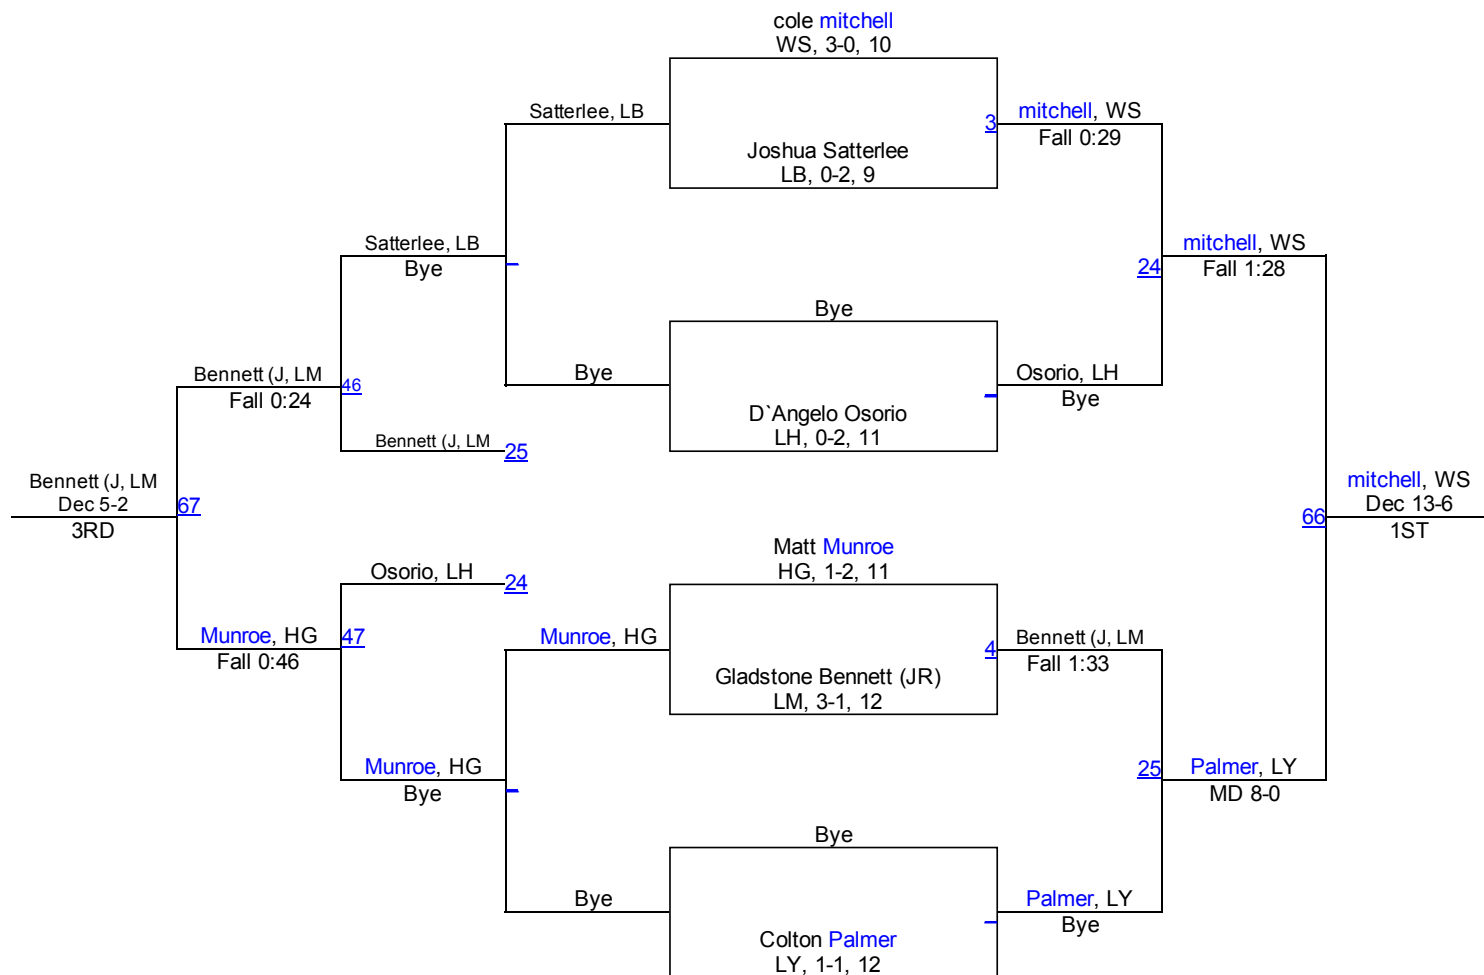

Team Scores

1. Winter Springs	199.0
2. Lake Mary	178.0
3. Hagerty	116.0
4. Lyman	97.0
5. Lake Howell	82.0
6. Oviedo	44.5
7. Lake Brantley	42.0

Varsity SAC IBT

106

Varsity SAC IBT

Varsity SAC IBT

120

Varsity SAC IBT

126

Varsity SAC IBT

132

Varsity SAC IBT

138

Varsity SAC IBT

145

Varsity SAC IBT