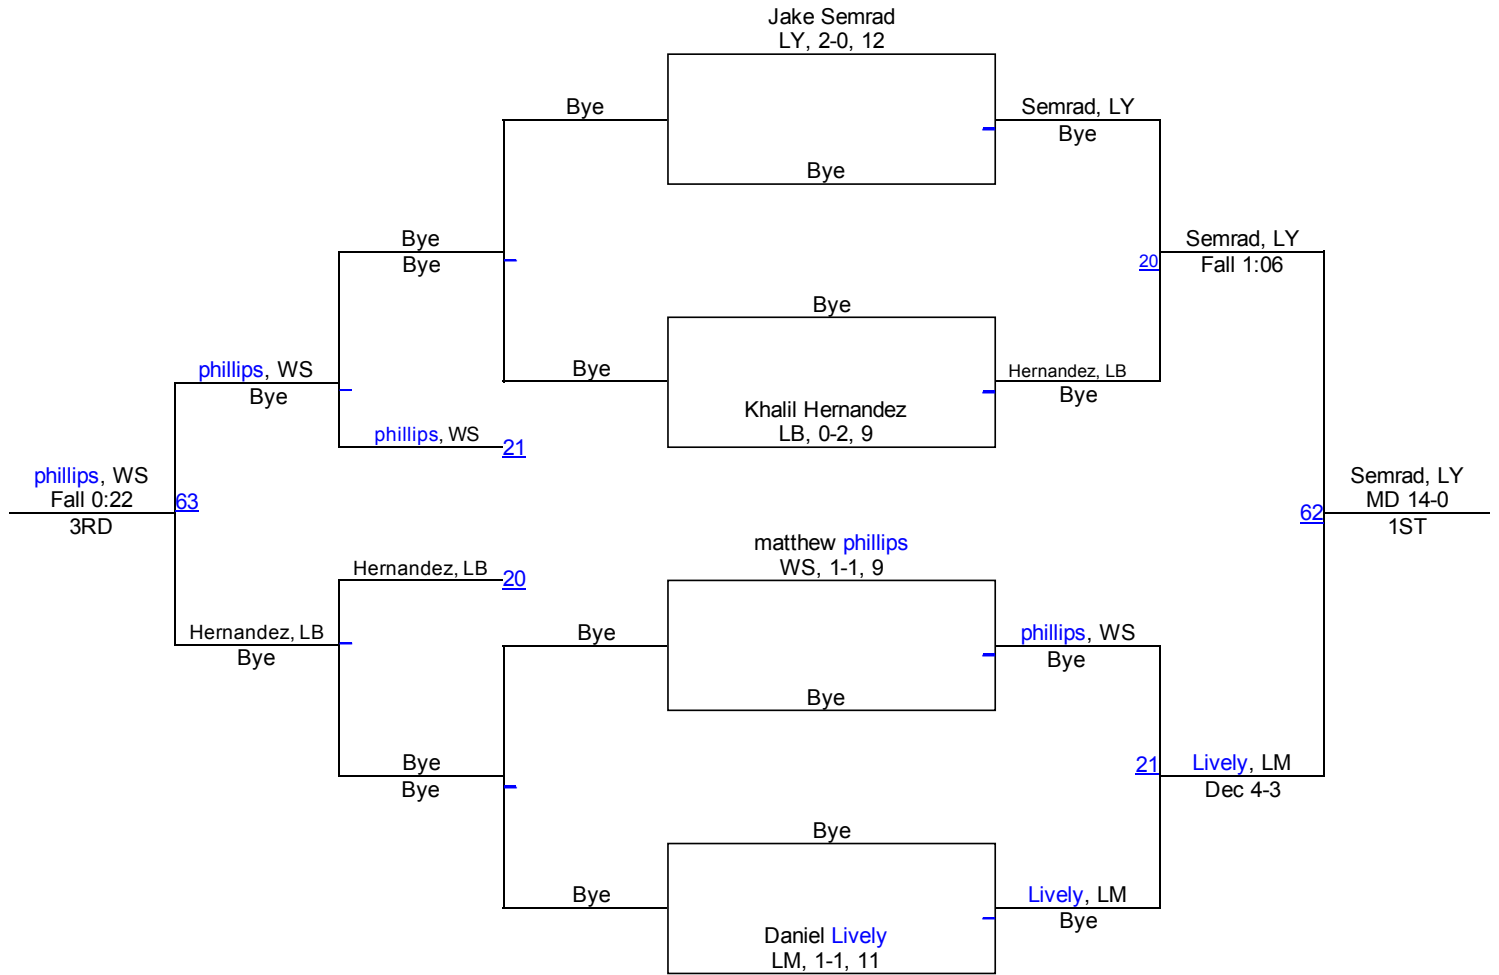

Team Scores

1. Winter Springs	199.0
2. Lake Mary	178.0
3. Hagerty	116.0
4. Lyman	97.0
5. Lake Howell	82.0
6. Oviedo	44.5
7. Lake Brantley	42.0

Varsity SAC IBT

106

Varsity SAC IBT

Varsity SAC IBT

120

Varsity SAC IBT

126

Varsity SAC IBT

132

Varsity SAC IBT

138

Varsity SAC IBT

145

Varsity SAC IBT