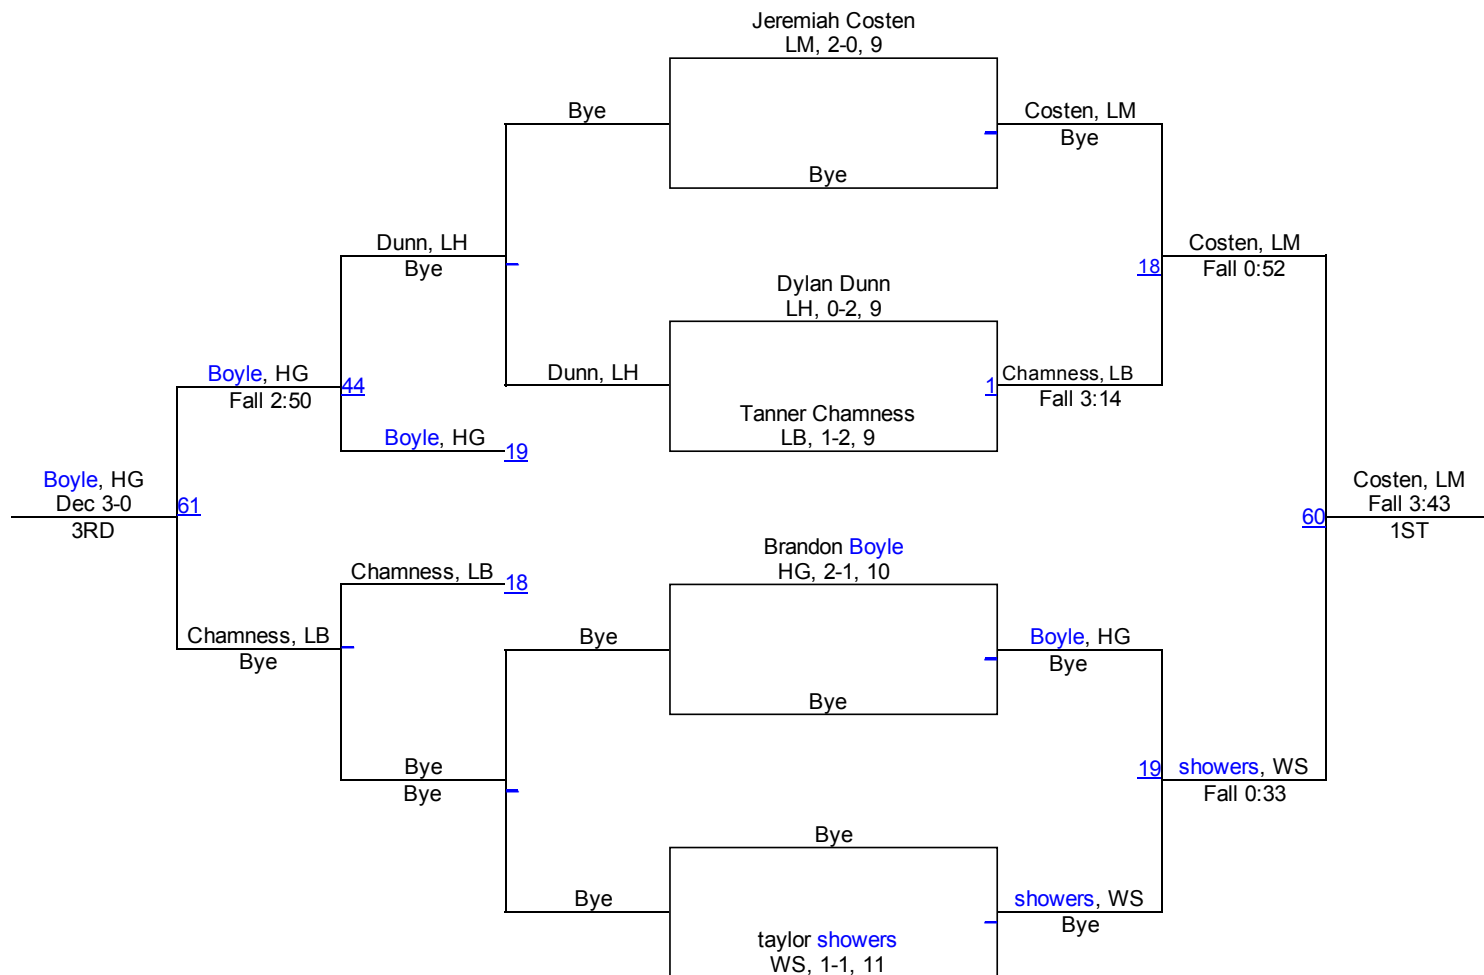

Team Scores

1. Winter Springs	199.0
2. Lake Mary	178.0
3. Hagerty	116.0
4. Lyman	97.0
5. Lake Howell	82.0
6. Oviedo	44.5
7. Lake Brantley	42.0

Varsity SAC IBT

106

Varsity SAC IBT

Varsity SAC IBT

120

Varsity SAC IBT

126

Varsity SAC IBT

132

Varsity SAC IBT

138

Varsity SAC IBT

145

Varsity SAC IBT