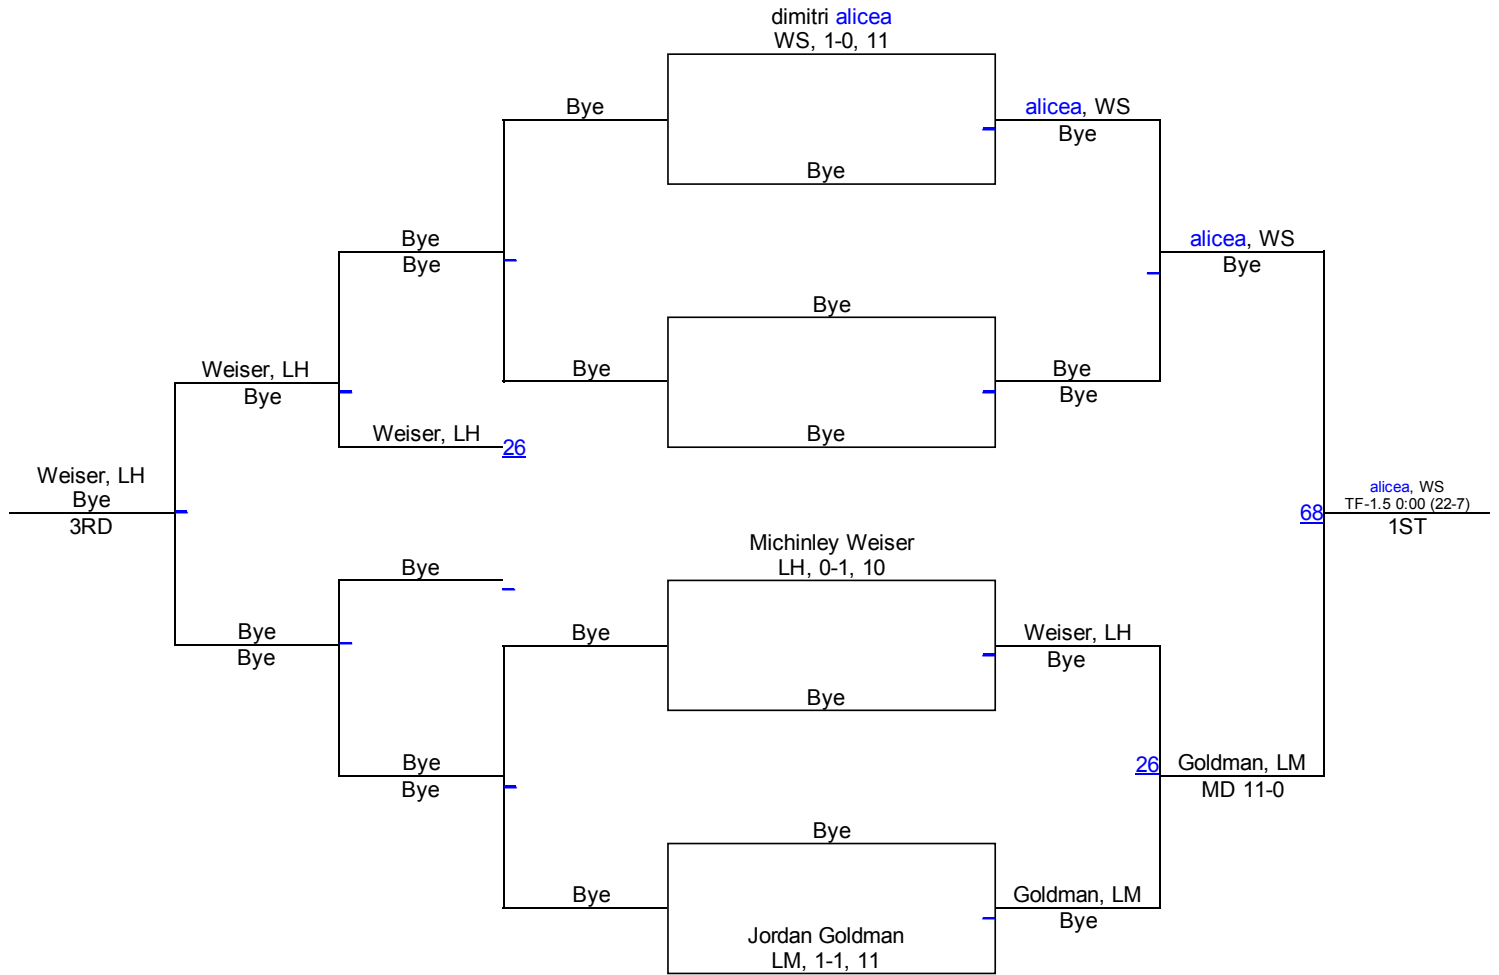

Team Scores

1. Winter Springs	199.0
2. Lake Mary	178.0
3. Hagerty	116.0
4. Lyman	97.0
5. Lake Howell	82.0
6. Oviedo	44.5
7. Lake Brantley	42.0

Varsity SAC IBT

106

Varsity SAC IBT

Varsity SAC IBT

120

Varsity SAC IBT

126

Varsity SAC IBT

132

Varsity SAC IBT

138

Varsity SAC IBT

145

Varsity SAC IBT

152

Varsity SAC IBT

160

Varsity SAC IBT

170

Varsity SAC IBT

Varsity SAC IBT

220