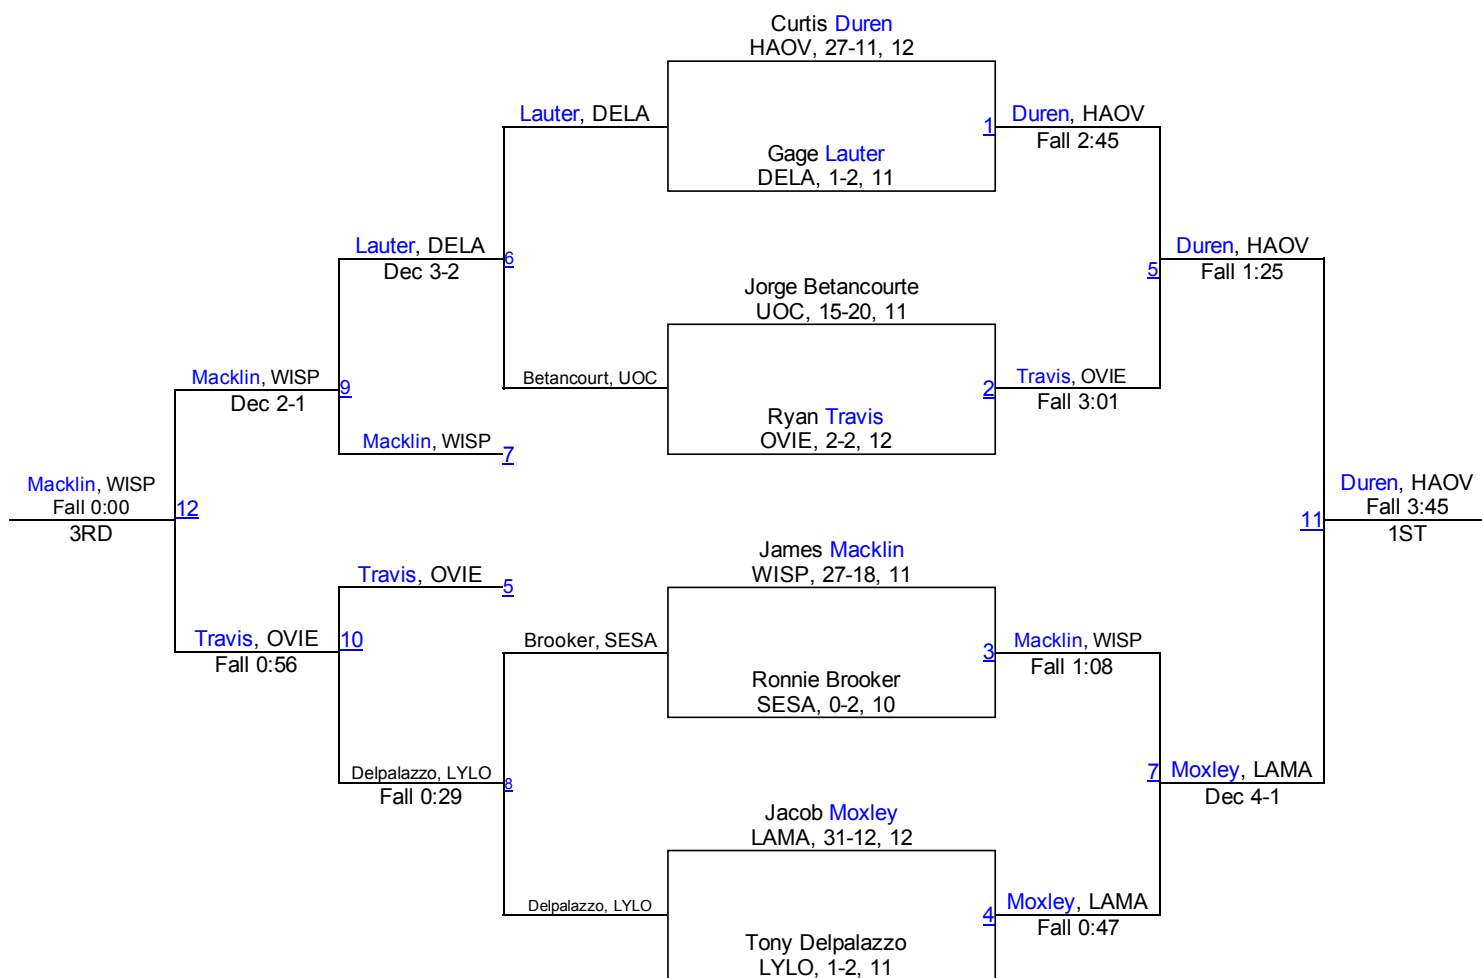

FHSAA 3A-D3

145

FHSAA 3A-D3

152

FHSAA 3A-D3

160

FHSAA 3A-D3

170

FHSAA 3A-D3

182

FHSAA 3A-D3

220

Raymond Hauerty III
DELA, 36-7, 10

Walker, HAOV

Nick Walker
HAOV, 2-13, 9

Hauerty II, DELA
Fall 0:33