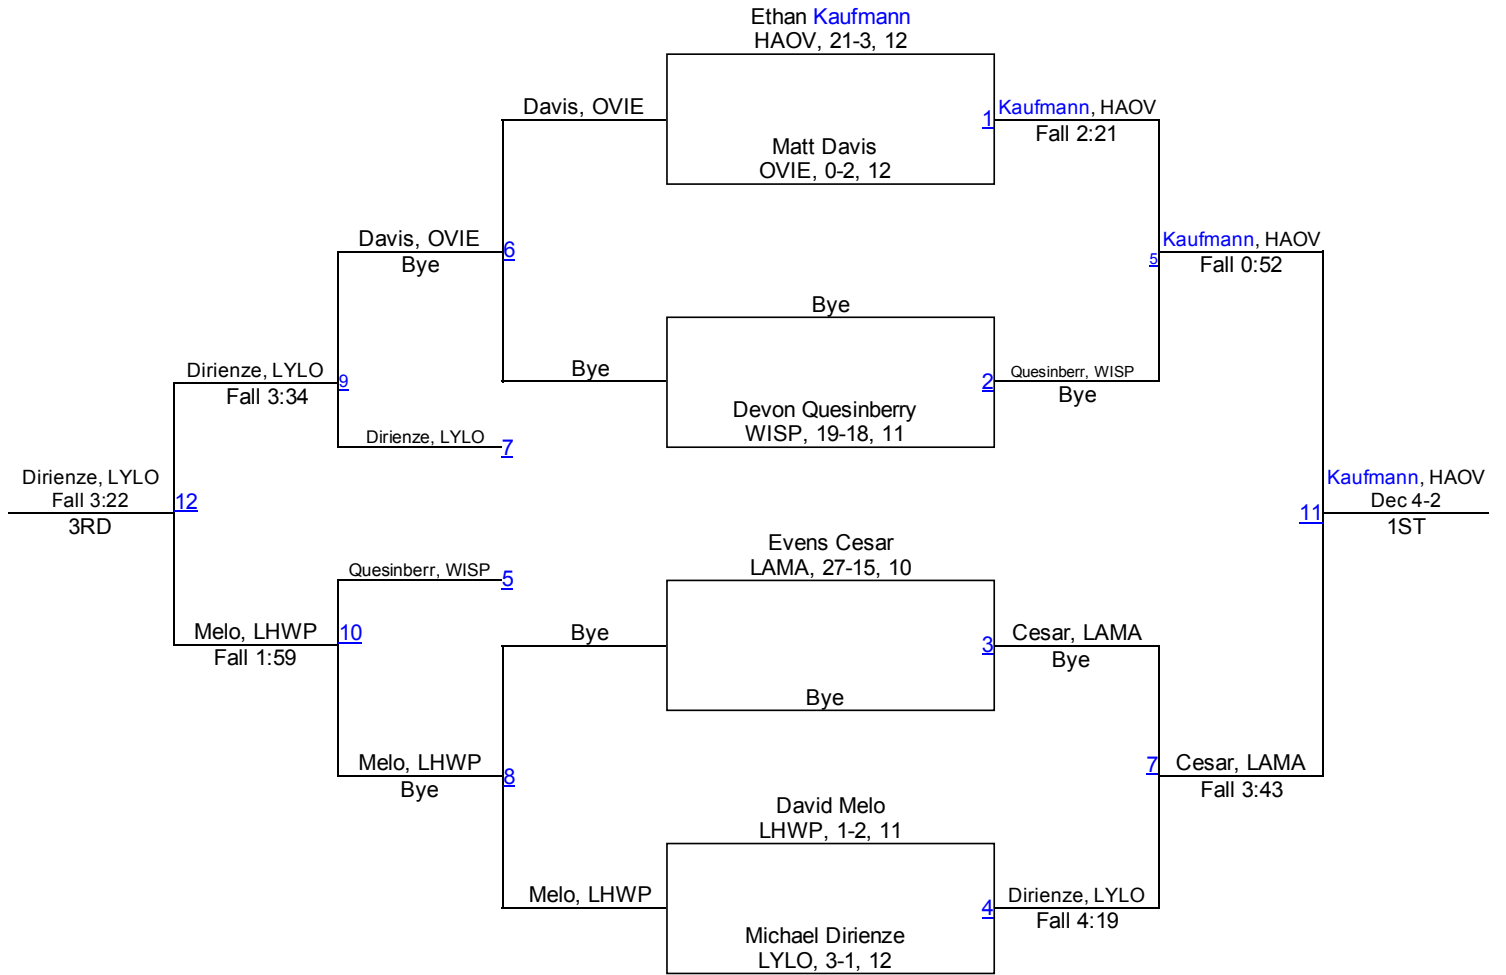

FHSAA 3A-D3

182

FHSAA 3A-D3

220

Raymond Hauerty III
DELA, 36-7, 10

Walker, HAOV

Nick Walker
HAOV, 2-13, 9

Hauerty II, DELA
Fall 0:33