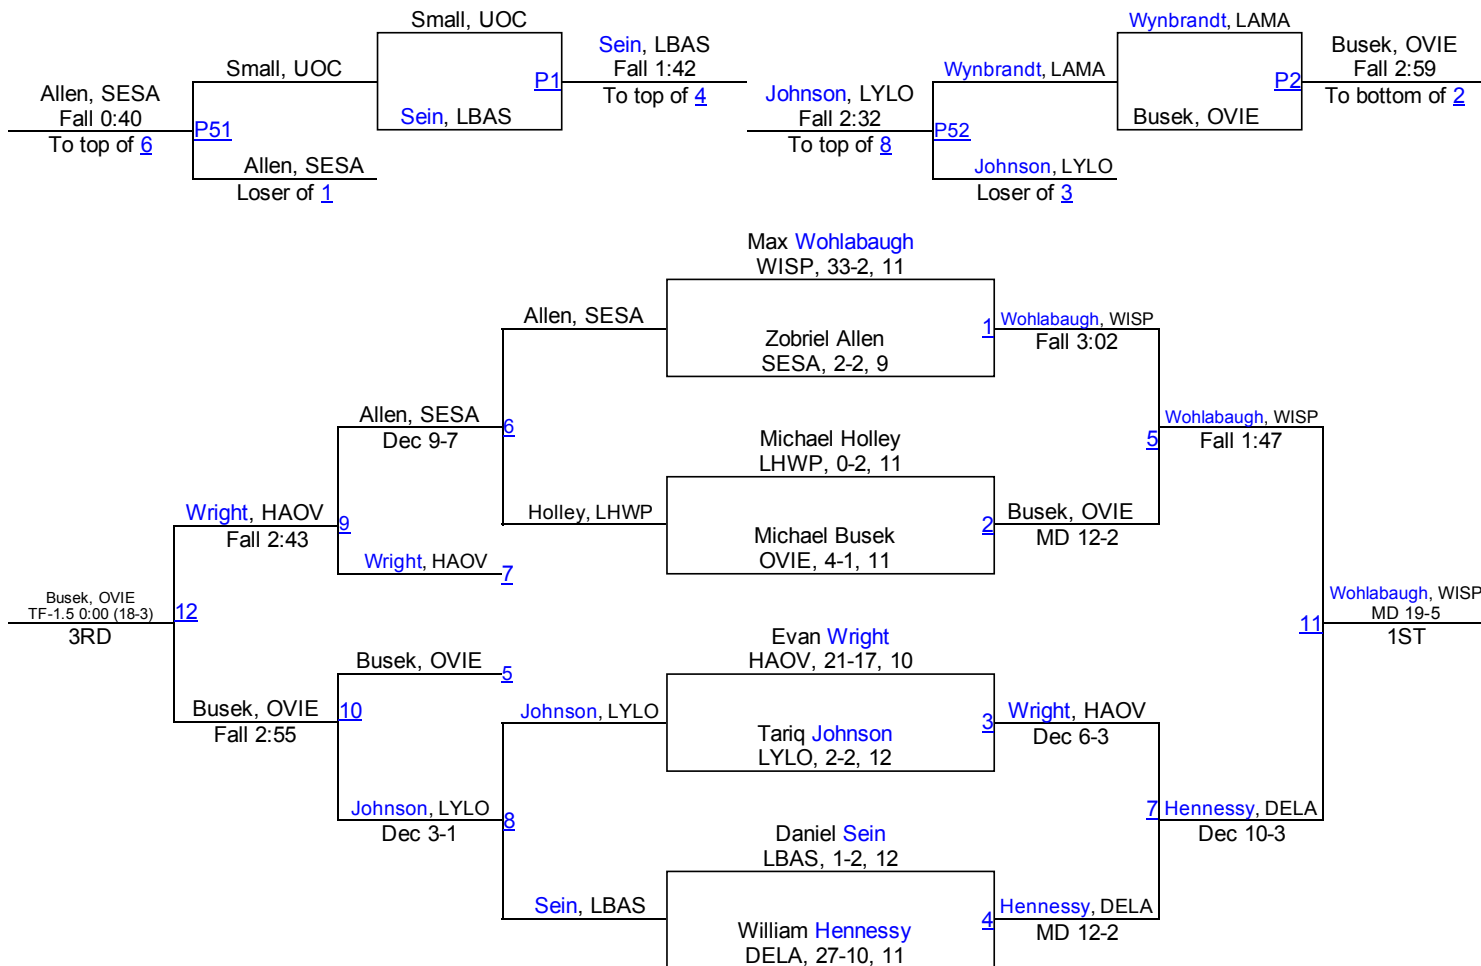

FHSAA 3A-D3

160