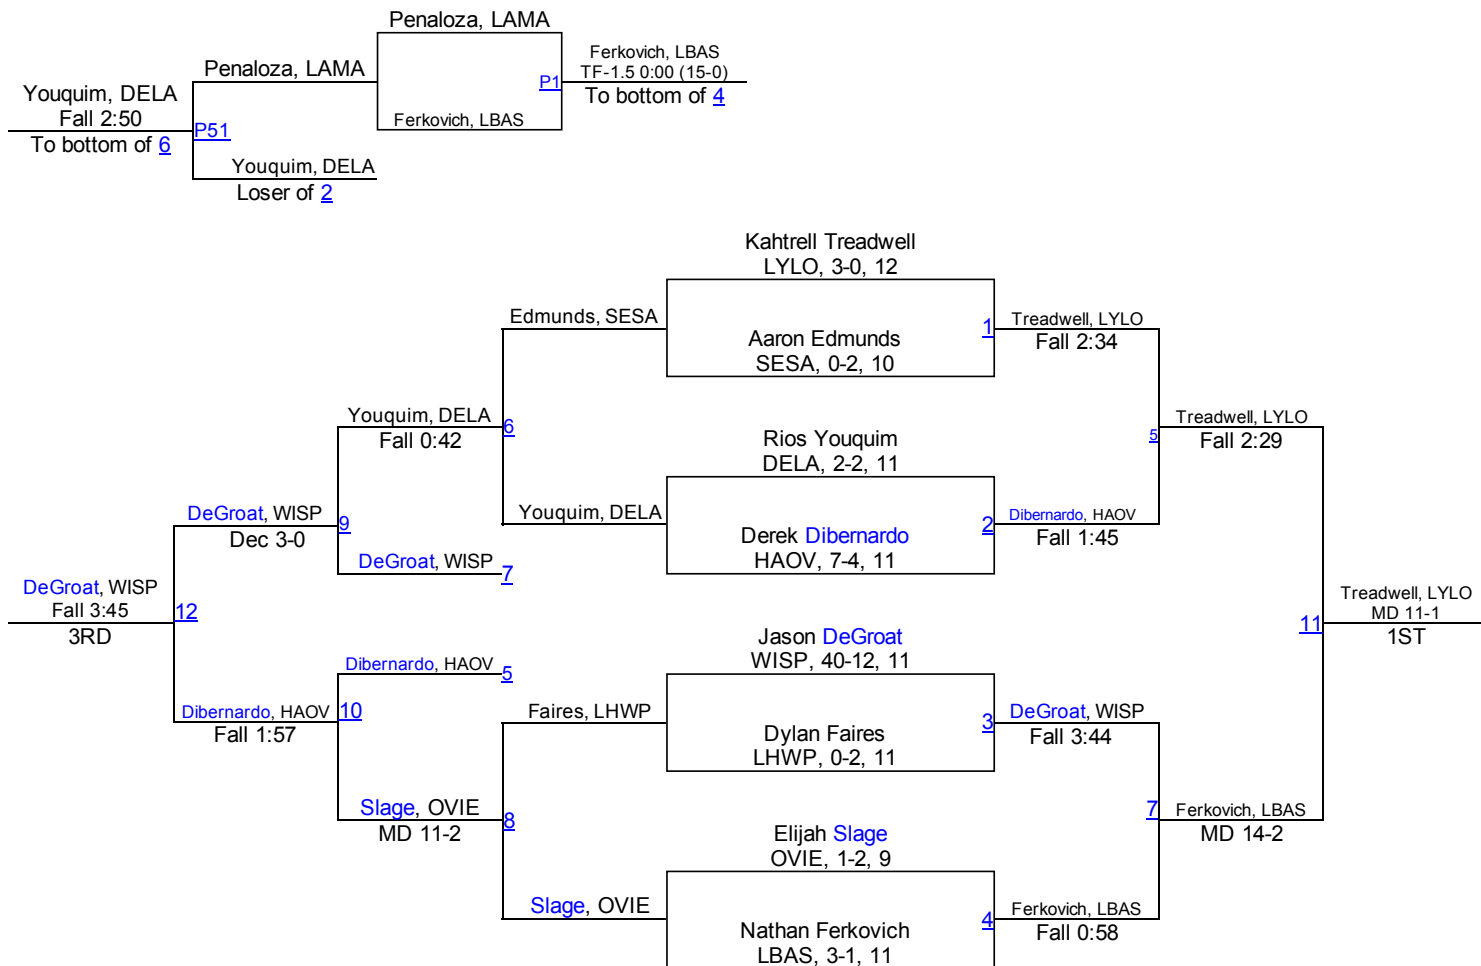

FHSAA 3A-D3

182

FHSAA 3A-D3

220

Raymond Hauerty III
DELA, 36-7, 10

Walker, HAOV

Nick Walker
HAOV, 2-13, 9

Hauerty II, DELA
Fall 0:33